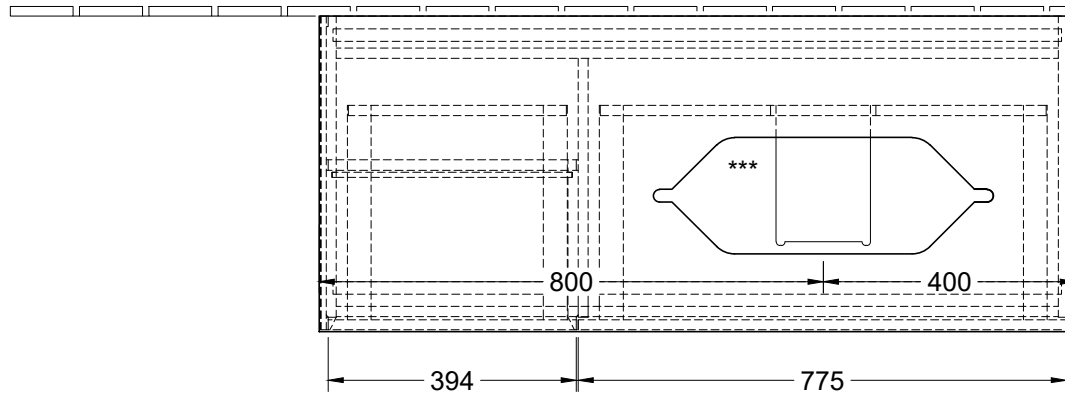


 220 - 240 V

\*\*\* Ausschnitt lt. Zeichnung  
BA-AWTOHLBOHL

Finion  
F68ZYXX

V01 / 18.09.2017

1:12

  
**Villeroy & Boch**  
1748